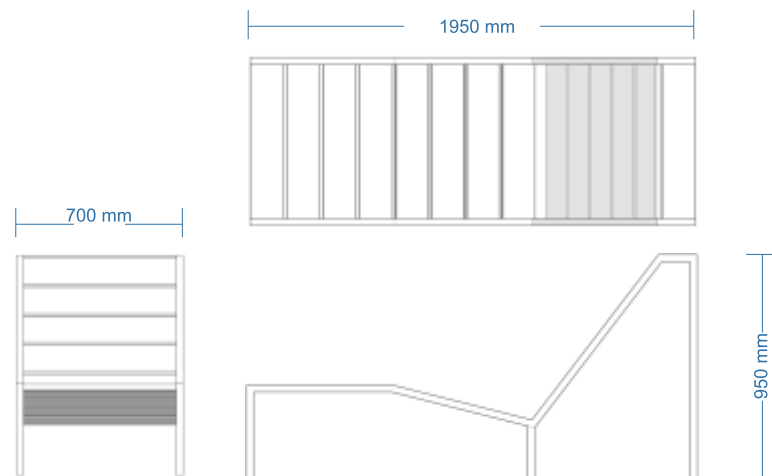

BAIN DE SOLEIL

LIGNE PUR

Référence : PUR/BS

DIMENSIONS

MATERIAUX & TRAITEMENT

Acier galvanisé + thermolaquage

Douglas

COLORIS