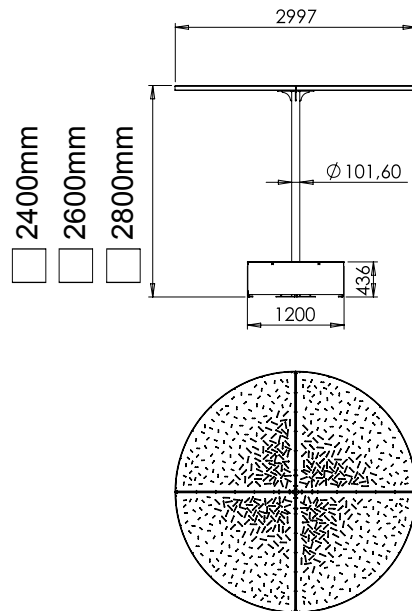

LUD

BANC GALET XL ABRITE

Référence : LUD/OMB-BAG2

assise bois
en option

/ DIMENSIONS

/ MATERIAUX ET TRAITEMENTS

Acier S235
traité par galvanisation
à chaud puis parachevé
avant application de la couche de finition

/ FINITIONS

*Autres coloris sur demande

/ DESCRIPTIF TECHNIQUE

Assise et mât thermolaqués RAL à définir selon teintes ci-dessus.
Couverture en 4 parties thermolaquées RAL 7032
Assemblage des éléments par vis inox A2.
Fixation au sol par 4 perçages Ø19mm, visserie à déterminer selon la nature du sol (non fournis) ou ensemble auto-stable (lestage par l'apport de gravier dans le banc galet contenance 200Litres environ).
Assise bois en option.
Hauteur totale à déterminer.
livraison en kit.