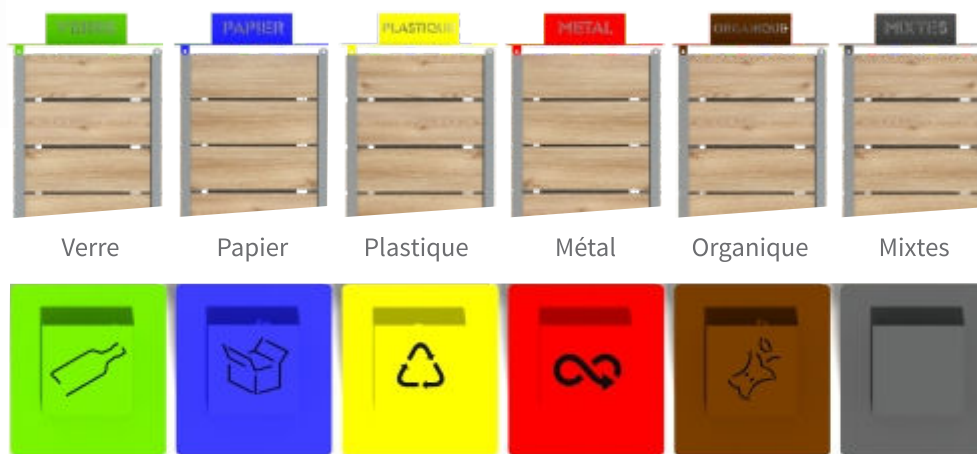

CORBEILLE DE TRI SELECTIF NUT AVEC BAC

Ligne: NUT

Référence : NUT/CP3-T

DIMENSIONS

PolyMobyL
MOBILIER URBAIN & SIGNALÉTIQUE

ATOUTS

Dans l'air du temps, les corbeilles de tri NUT ont un quelque chose de plus. Le couvercle avec limiteur de taille invite les utilisateurs à trier leur déchets.

CONTENANCE

bac en acier galvanisé avec poignées = **70 litres**

MATERIAUX

Douglass
class3

Acier
s235

Acier
galvanisé

*autres essences sur demande

OPTION

Combiner selon les besoins de chacun grâce à notre large choix de corbeilles de tri.

ASSEMBLAGE & FIXATION

Fixation au sol par chevilles
assemblage des bois aux pièces métalliques par vis peinture inox à tête bombée
7x20mm avec empreinte torx.
Ouverture du couvercle sur charnières.
Bac intérieur