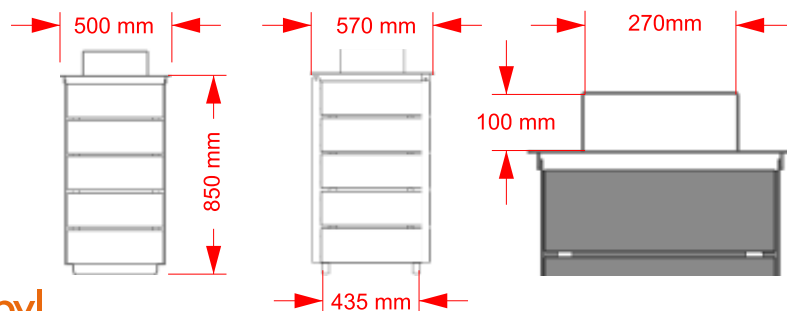

CORBEILLE DE TRI SELECTIF NUT AVEC BAC

Ligne: NUT

Référence : NUT/CP3-T

DIMENSIONS

PolyMobyL
MOBILIER URBAIN & SIGNALÉTIQUE

ATOUTS

Dans l'air du temps, les corbeilles de tri NUT ont un quelque chose de plus. Le couvercle avec limiteur de taille invite les utilisateurs à trier leur déchets.

CONTENANCE

bac en acier galvanisé avec poignées = **70 litres**

MATERIAUX

Douglass
class3

Acier
s235

Acier
galvanisé

*autres essences sur demande

OPTION

Combiner selon les besoins de chacun grâce à notre large choix de corbeilles de tri.

ASSEMBLAGE & FIXATION

Fixation au sol par chevilles
assemblage des bois aux pièces métalliques par vis peinture inox à tête bombée
7x20mm avec empreinte torx.
Ouverture du couvercle sur charnières.
Bac intérieur