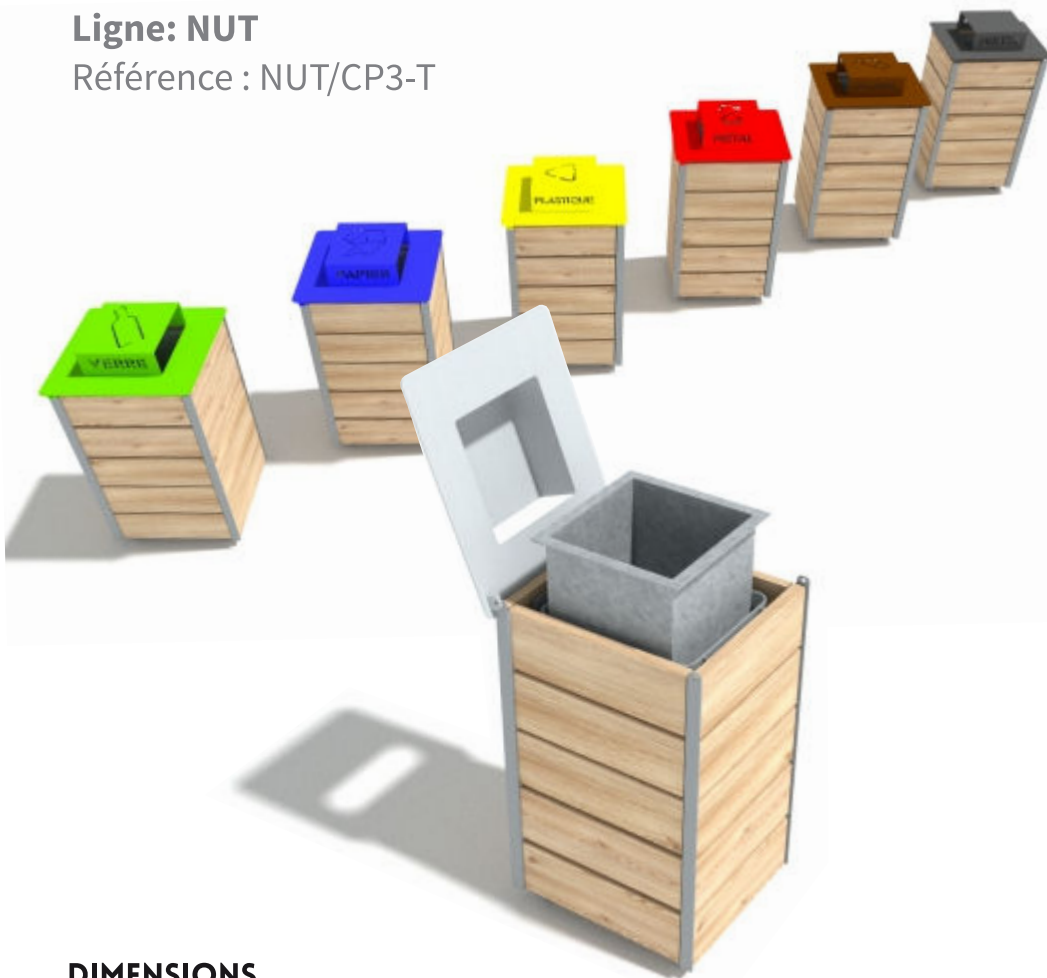

CORBEILLE DE TRI SELECTIF NUT AVEC BAC

Ligne: NUT

Référence : NUT/CP3-T

DIMENSIONS

PolyMobyL
MOBILIER URBAIN & SIGNALÉTIQUE

ATOUTS

Dans l'air du temps, les corbeilles de tri NUT ont un quelque chose de plus. Le couvercle avec limiteur de taille invite les utilisateurs à trier leur déchets.

CONTENANCE

bac en acier galvanisé avec poignées = **70 litres**

MATERIAUX

Douglass
class3

Acier
s235

Acier
galvanisé

*autres essences sur demande

OPTION

Combiner selon les besoins de chacun grâce à notre large choix de corbeilles de tri.

ASSEMBLAGE & FIXATION

Fixation au sol par chevilles
assemblage des bois aux pièces métalliques par vis peinture inox à tête bombée
7x20mm avec empreinte torx.
Ouverture du couvercle sur charnières.
Bac intérieur