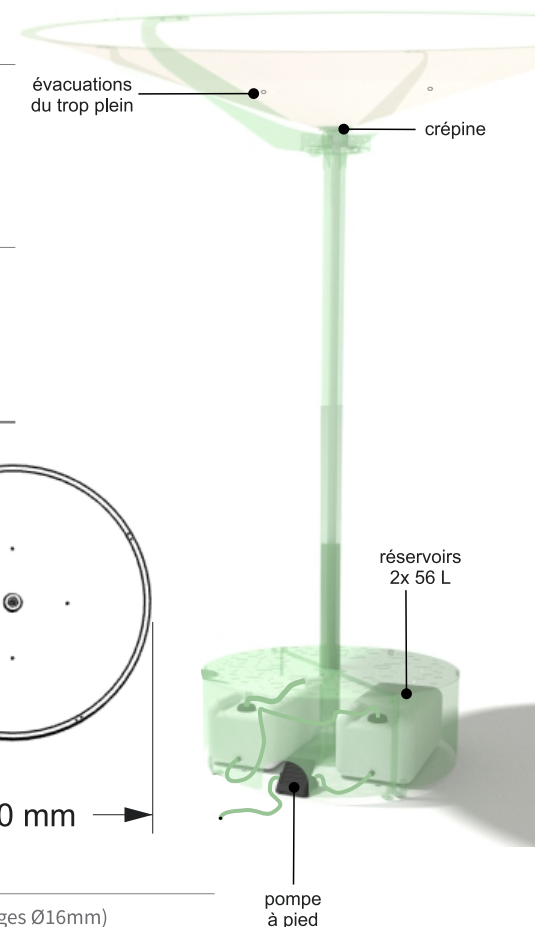

## LIGNE LUD

TOITURE EN TOILE TENDUE

REF : LUD/REC-BA

REF : LUD/REC-BA

## DIMENSIONS

## DESCRIPTIF TECHNIQUE

Fixation au sol par scellement chimique (platine avec 4 perçages Ø16mm)

Pour toutes informations complémentaires, voir fichier [informations techniques](#)