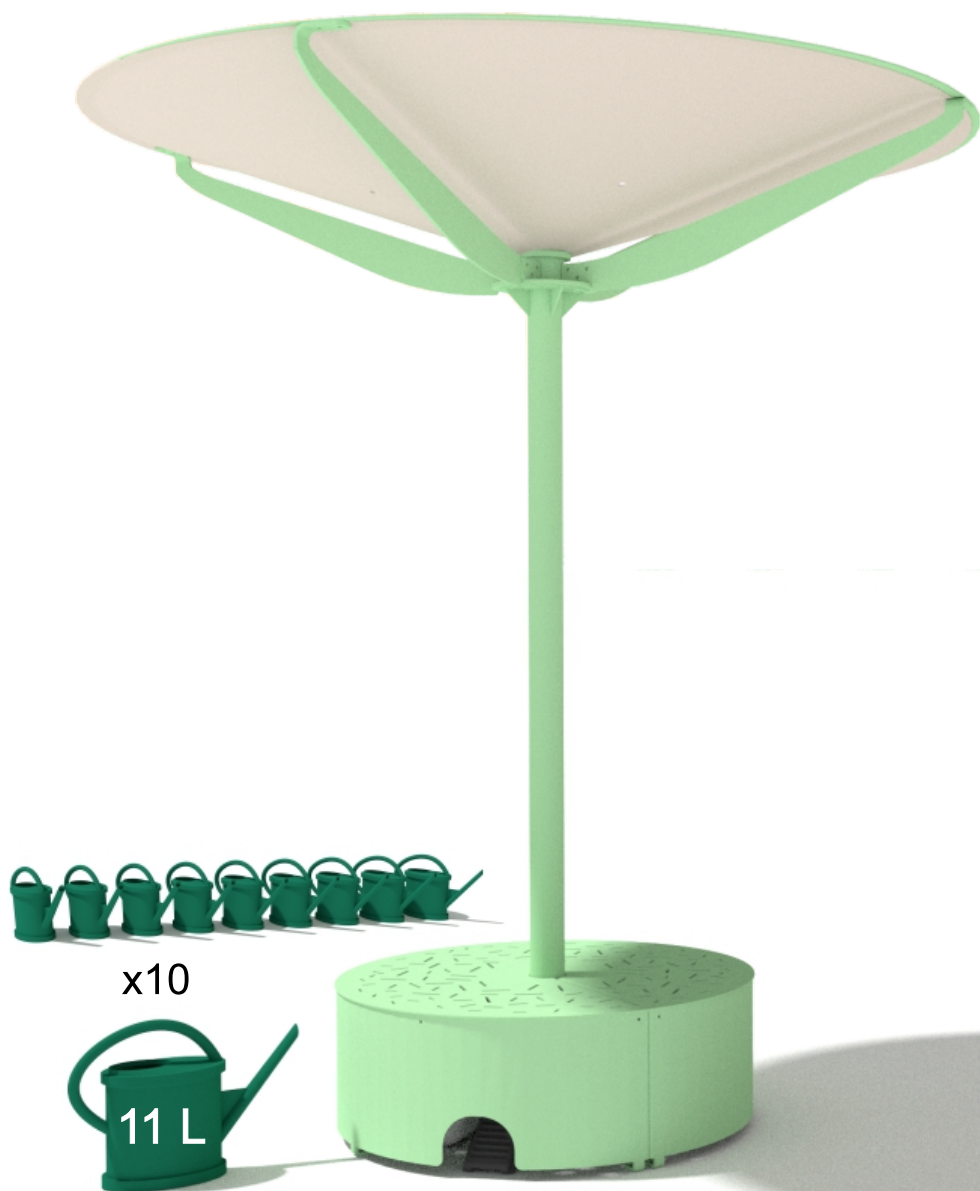

# BANC OMBRELLE RÉCUPÉRATEUR D'EAU LUD

## LIGNE LUD

TOITURE EN TOILE TENDUE

REF : LUD/REC-BA

REF : LUD/REC-BA

## ATOUTS

Et si on vous offre la possibilité de remplir jusqu'à l'équivalent de 10 arrosoirs\*.  
le récupérateur d'eaux de pluies aux couleurs acidulés LUD apportent un vent de fraîcheur et d'ombrage à vos espaces. Accompagnées de 2 réservoirs et d'une pompe à pied, elles vous permettrons d'arroser les jardinières et parterres de fleurs déjà en place sans consommer l'eau du réseau fort utile durant les vagues de chaleurs estivales. Vous pouvez même les associer à d'autres éléments de la gamme LUD : assises, tables, jardinière etc...pour profiter au maximum de leurs ombrages.

## DIMENSIONS