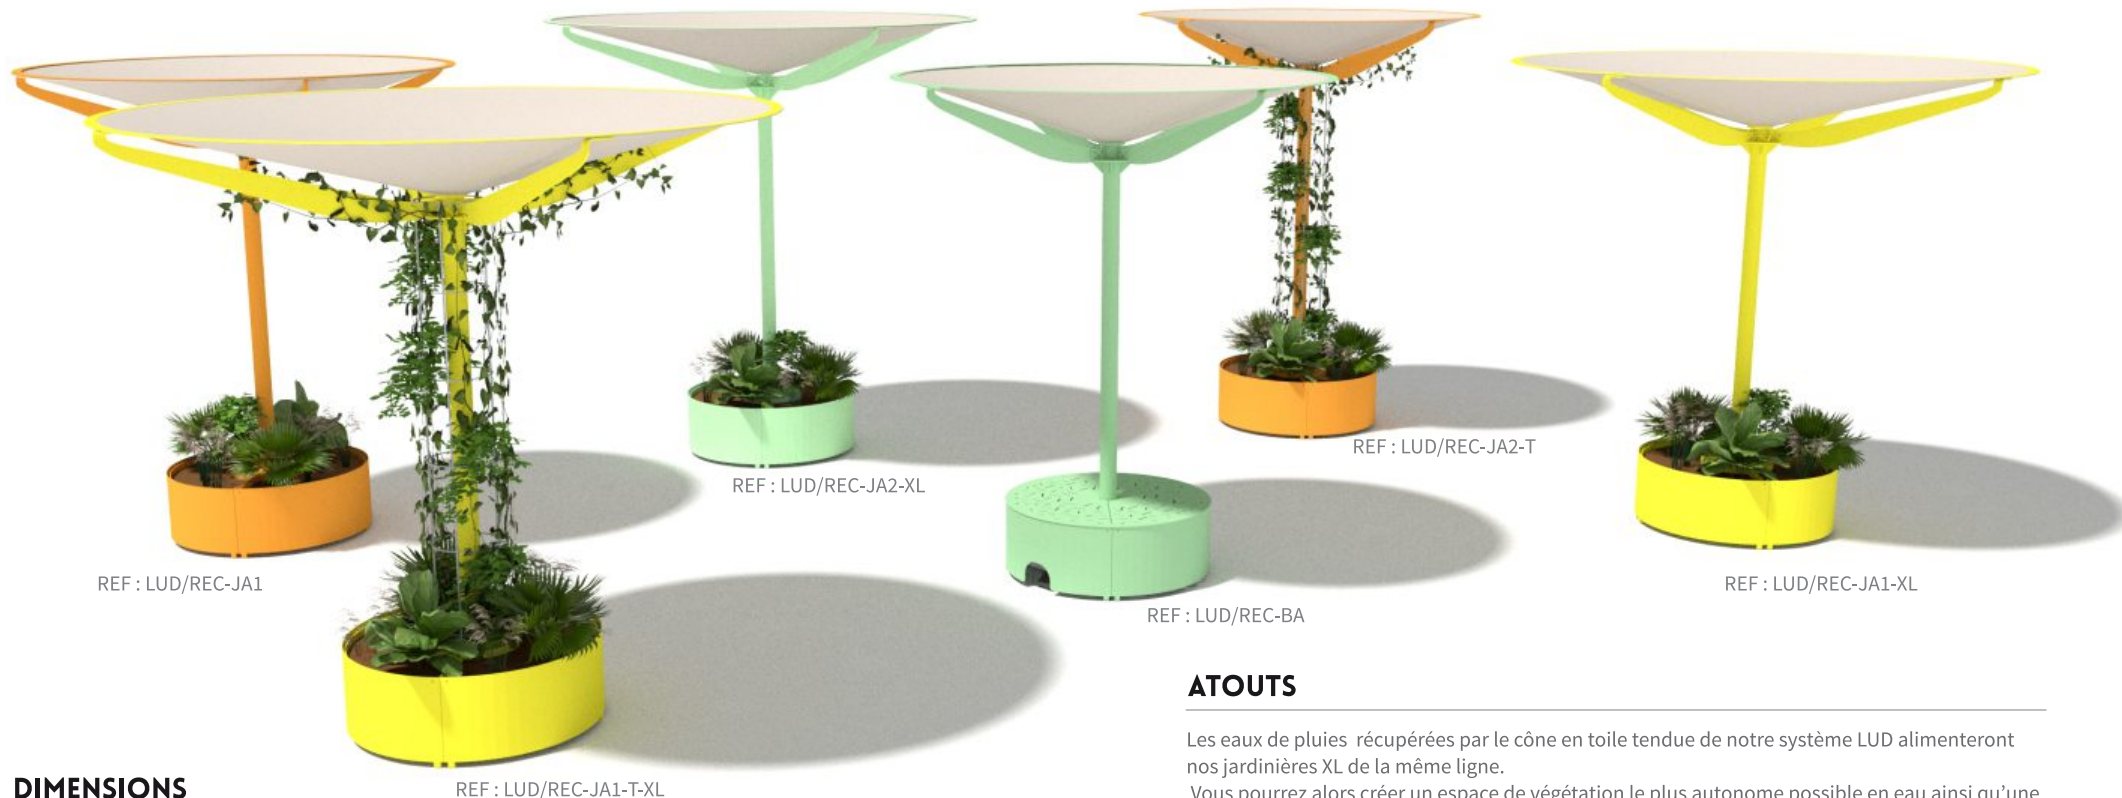

OMBRELLE JARDINIÈRE RÉCUPÉRATRICE D'EAU LUD

LIGNE LUD

Hauteur standard 3200mm

REF : LUD/REC-JA1 & REF : LUD/REC-JA1-XL

Hauteur standard 3200mm avec treillage

REF : LUD/REC-JA1T & REF : LUD/REC-JA1-T-XL

Hauteur standard 3600mm

REF : LUD/REC-JA2 & REF : LUD/REC-JA2-XL

Hauteur standard 3600mm avec treillage

REF : LUD/REC-JA2T & REF : LUD/REC-JA2-T-XL

DIMENSIONS

REF : LUD/REC-JA1

REF : LUD/REC-JA1-XL

REF : LUD/REC-JA2
(+ option treillis de végétalisation)

REF : LUD/REC-JA2-XL

ATOUPS

Les eaux de pluies récupérées par le cône en toile tendue de notre système LUD alimenteront nos jardinières XL de la même ligne.

Vous pourrez alors créer un espace de végétation le plus autonome possible en eau ainsi qu'une zone ombragée et de fraîcheur propice à la détente offrant une composition colorée et ludique. De quoi aménager votre espace avec audace !

(Autres coloris sur demande)

DESCRIPTIF TECHNIQUE

Fixation au sol par scellement chimique (platine avec 4 perçages Ø16mm)

Pour toutes informations complémentaires, voir fichier [informations techniques](#)