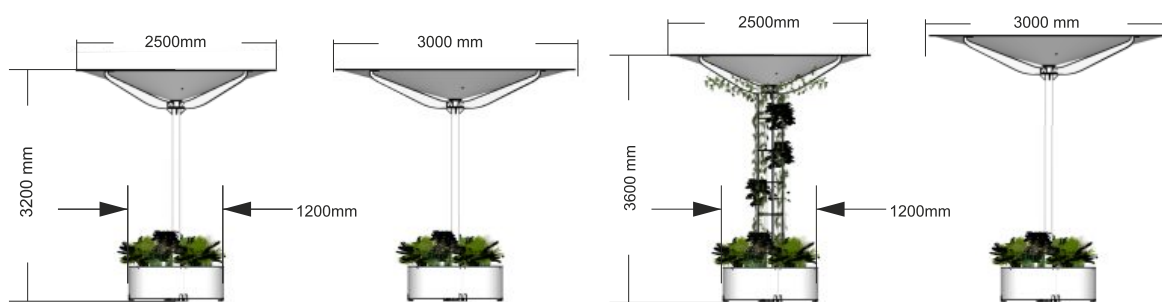

OMBRELLE JARDINIÈRE RÉCUPÉRATRICE D'EAU LUD

LIGNE LUD

Hauteur standard 3200mm

REF : LUD/REC-JA1 & REF : LUD/REC-JA1-XL

Hauteur standard 3200mm avec treillage

REF : LUD/REC-JA1T & REF : LUD/REC-JA1-T-XL

Hauteur standard 3600mm

REF : LUD/REC-JA2 & REF : LUD/REC-JA2-XL

Hauteur standard 3600mm avec treillage

REF : LUD/REC-JA2T & REF : LUD/REC-JA2-T-XL

DIMENSIONS

REF : LUD/REC-JA1

REF : LUD/REC-JA1-XL

REF : LUD/REC-JA2
(+ option treillis de végétalisation)

REF : LUD/REC-JA2-XL

ATOUPS

Les eaux de pluies récupérées par le cône en toile tendue de notre système LUD alimenteront nos jardinières XL de la même ligne.

Vous pourrez alors créer un espace de végétation le plus autonome possible en eau ainsi qu'une zone ombragée et de fraîcheur propice à la détente offrant une composition colorée et ludique. De quoi aménager votre espace avec audace !

(Autres coloris sur demande)

DESCRIPTIF TECHNIQUE

Fixation au sol par scellement chimique (platine avec 4 perçages Ø16mm)

Pour toutes informations complémentaires, voir fichier [informations techniques](#)